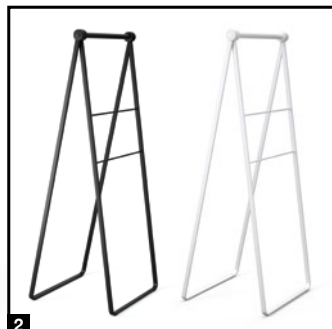

Clothes Drying Rack

Features

- Elegant and timeless design
- 10 drying rods à 1.2 m
- Space saving storage in folded condition
- Perfect for large and small laundry
- For indoor and outdoor use
- Available in black or white
- Swiss Made – 5 years warranty

Materials

- Patented driving joint in polymer
- Powder coated aluminum frame
- Natural rubber feet

Technical Data

Length	120 cm
Width	67 cm
Height	98 cm
Weight	3.85 kg

Art. Colours

610	black	●
611	white	○

ZUBEHÖR

1. **TMR20 Wäschesammler schwarz oder weiss**
  Art. 620 schwarz, Art. 621 weiss
2. **TMR30 Wäschediener schwarz oder weiss**
  Art. 630 schwarz, Art. 631 weiss
3. **Wäscheklammern, schwarz/weiss oder farbig**
  Art. 104 schwarz/weiss,
  Art. 101 farbig

ACCESSOIRES

1. **TMR20 Collecteur de linge noir ou blanc**
  Art. 620 noir, Art. 621 blanc
2. **TMR30 Valet de nuit noir ou blanc**
  Art. 630 noir, Art. 631 blanc
3. **Pinces à linge, noir et blanc ou multicolore**
  Art. 104 noir et blanc,
  Art. 101 multicolore

ACCESSORI

1. **TMR20 Raccoglitore di biancheria nero o bianco**
  Art. 620 nero, Art. 621 bianco
2. **TMR30 Valletto per tessuti nero o bianco**
  Art. 630 nero, Art. 631 bianco
3. **Mollette, nero e bianco o multicolore**
  Art. 104 nero e bianco,
  Art. 101 multicolore

ACCESSORIES

1. **TMR20 Laundry collector black or white**
  Art. 620 black, Art. 621 white
2. **TMR30 Wäschediener schwarz oder weiss**
  Art. 630 black, Art. 631 white
3. **Clothes-pins, black and white or coloured**
  Art. 104 black and white,
  Art. 101 coloured

stewi

STEWI AG

Techpark Saland
Sunnehofstrasse 3/5
CH-8493 Saland

TEL +41 52 550 05 00

FAX +41 52 550 05 10

mail@stewi.com

www.stewi.com