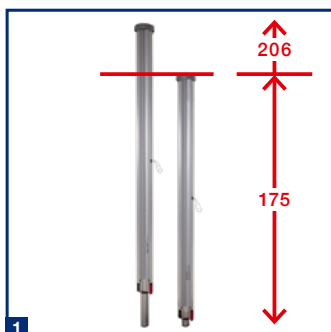

DAS BESONDERE

1. Teleskop Standrohr
2. 50 m Wäscheleine
3. Aluminiumschutzklappen