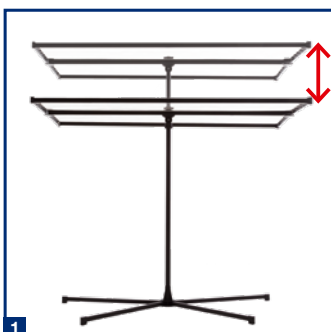

Libelle® BlackEdition

Wäscheständer
Sèche-linge

Stendibiancheria
Clothes Drying Rack

DAS BESONDERE

1. 20 m Trockenlänge
2. Stufenlos höhenverstellbar
3. Platzsparend zum Stab zusammenklappbar
4. Auch als Schattenspender einsetzbar

SPÉCIAL

1. 20 m de corde sèche-linge
2. Hauteur Réglable
3. Pliable économisant l'espace
4. Peut être utilisé comme parasol

SPECIALE

1. 20 m di corda per biancheria
2. Regolabile in altezza
3. Risparmi spazio in modo ripiegato
4. Utilizzabile come parasole

SPECIAL

1. 20 m drying length
2. Adjustable height
3. Space saving storage in folded condition
4. Can be used as a parasol