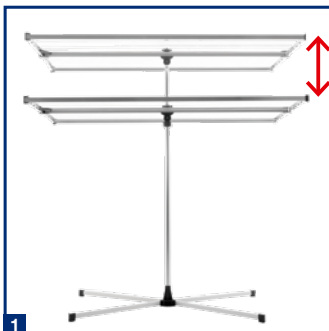

SPÉCIAL

1. 22 m de corde sèche-linge
2. Hauteur Réglable
3. Pliable économisant l'espace
4. Peut être utilisé comme parasol

SPECIALE

1. 22 m di corda per biancheria
2. Regolabile in altezza
3. Risparmi spazio in modo ripiegato
4. Utilizzabile come parasole

SPECIAL

1. 22 m drying length
2. Adjustable height
3. Space saving storage in folded condition
4. Can be used as a parasol

Wäscheständer

Eigenschaften

- 22 m Trockenlänge
- Stufenlos höhenverstellbar von 110 – 175 cm
- Trockenfläche neigbar
- Individuell verstellbarer Kreuzfuss
- Platzsparend zum Stab zusammenklappbar
- Kann mit Zubehör Sonnendach als Schattenspender eingesetzt werden
- 5 Jahre Garantie

Werkstoffe

- Stabile Konstruktion aus Aluminium
- Reissfeste Wäscheleine aus kunststoffummanteltem Polyester
- Blaue oder schwarze Kunststoffteile

Technische Daten

Länge	165 cm
Breite	75 cm
Höhe	110 – 175 cm
Gewicht	6.1 kg

Matériel

- Construction robuste en aluminium
- Corde à linge en polyester résistante gainée en plastique
- Pièces en plastique bleu ou noir

Données techniques

Longueur	165 cm
Largeur	75 cm
Hauteur	110 – 175 cm
Poids	6.1 kg